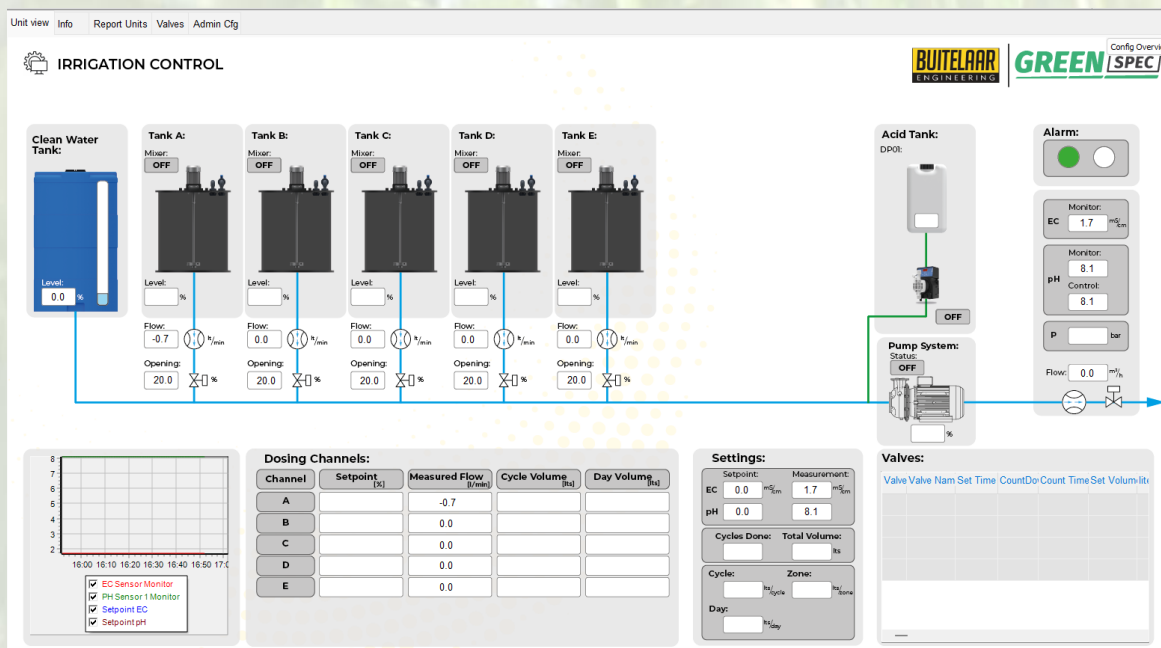

IC Mode 10 meststof Unit

De IC Model 10 meststof unit is speciaal ontwikkeld voor de indoor- en cannabis teelt. De IC irrigatie- en meststoffen unit is een compacte en modulair opgezet. Door deze compacte bouw is de unit ook toepasbaar met een beperkte ruimte. Modulair is de IC irrigatie- en meststoffen unit uitbreidbaar tot 7 meststoffen doseerkanalen en een zuur doseer kanaal. De IC irrigatie- en meststoffen unit is opgebouwd uit een roestvrij stalen frame en een roestvrij stalen schakelkast met een ingebouwde touchscreen PC. De IC irrigatie en meststoffen unit laat zich zeer gebruikersvriendelijk bedienen.

Het regeltechnisch hart van een IC irrigatie- en meststoffen unit is een GreenSpec computer. Via ingestelde recepten en met behulp van een EC regeling worden de meststoffen via de doseerkanalen aan het voedingswater toegevoegd. Tevens is er een PH correctie aanwezig. Ook de sturing van de pomp en voorraadbakken en het signaleren van storingen worden door de Greenspec computer uitgevoerd. De data van de verschillende metingen en berekeningen worden in het systeem opgeslagen. Hiermee kan over een bepaalde periode grafieken worden getoond.

De GreenSpec regelcomputer kan worden uitgebreid met een klimaatregeling. Dit betekent dat onder andere temperatuur, luchtvochtigheid, licht en CO2 niveau naar gewenste waarde kan worden geregeld. Voor deze uitbreiding is geen extra licentie nodig.

Alle data wordt opgeslagen in de Greenspec computer en kunnen onder andere grafisch worden weergegeven.

De Greenspec computer kan op afstand worden bediend.

Alle software updates zijn gratis en het is eenvoudig om aanvullende software en functies te installeren.